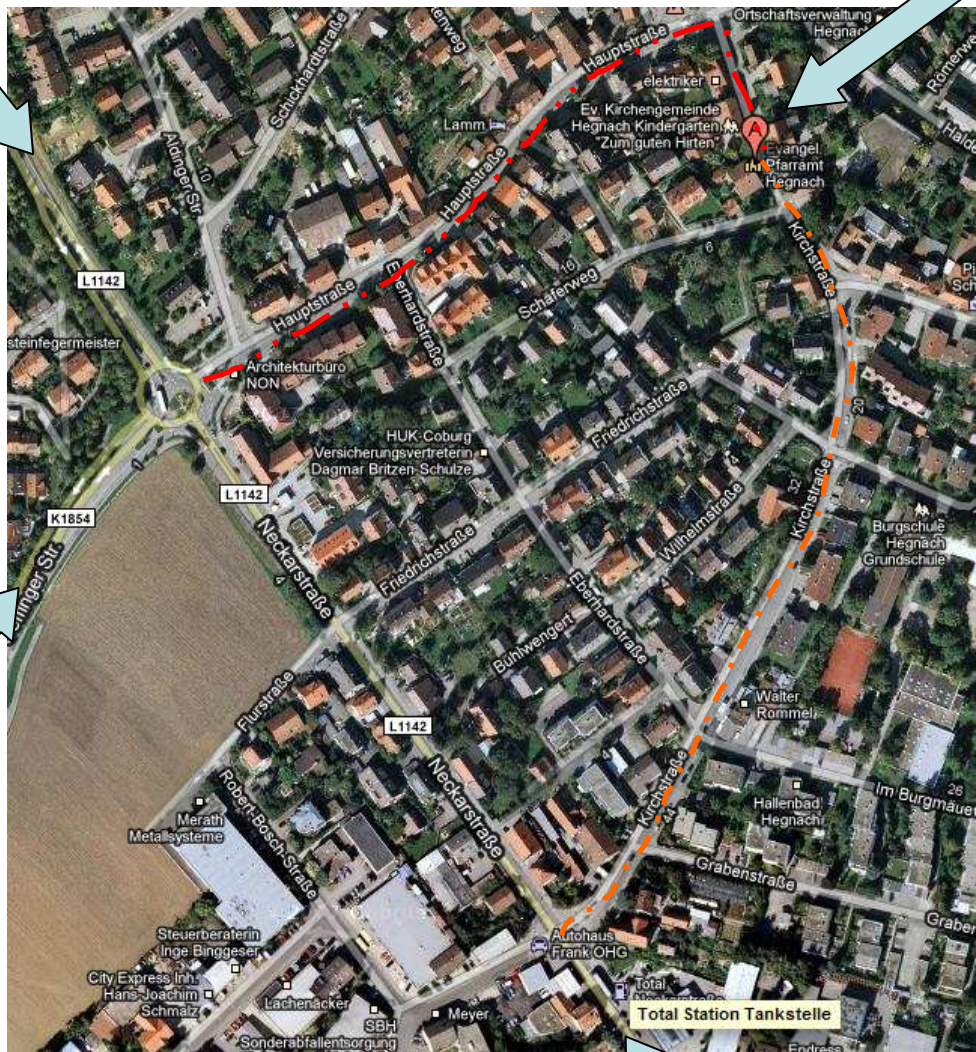

Wegbeschreibung zum ev. Gemeindezentrum
Kirchstraße 12
71334 Waiblingen-Hegnach

Übersichtsplan

von Ludwigsburg / Neckarrems

von Bad Cannstatt
/ Fellbach

von Waiblingen

Detailplan I

von Ludwigsburg / Neckarrens

ev. Gemeindezentrum
Kirchstraße 12
71334 Waiblingen-Hegnach

von Bad Cannstatt
/ Fellbach

von Waiblingen

Detailplan II

Parkplätze

Eingang ev. Gemeindezentrum

Nikolauskirche (alte Kirche)